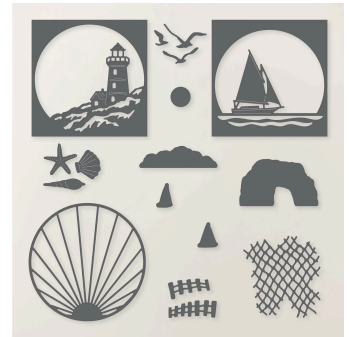

[Gorgeous Grape 8-1/2"
x 11" Cardstock](#)
146987
\$14.00

[Basic White 8-1/2" X
11" Cardstock](#)
166780
\$14.00

[Scenic Coast 6" x 6"
DSP](#)
167773
\$17.00

[Gorgeous Grape
Classic Stampin' Pad](#)
147099
\$9.00

[Spotlight on Nature
dies](#)
163580
\$35.00

[Sunset Coast dies](#)
167780
\$37.00

[Stampin'
Dimensionals](#)
104430
\$4.25

[Mini Dimensionals](#)
144108
\$4.25

[Multipurpose Liquid
Glue](#)
110755
\$6.00