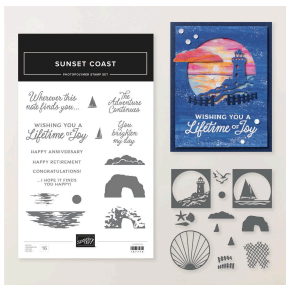

Sunset Coast bundle

167781
$55.75