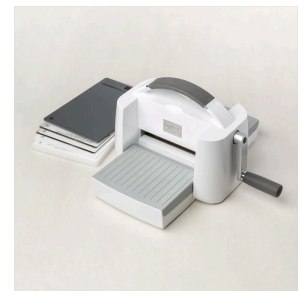

Blending Brushes
153611
\$15.00

Stampin' Dimensionals
104430
\$4.25

Multipurpose Liquid Glue
110755
\$6.00

Stampin' Seal
149699
\$12.00

Bone Folder
102300
\$8.00

Paper Trimmer
152392
\$25.00

Stampin' Cut. and Emboss Machine
149653
\$130.00

[Tuxedo Black](#)
[Memento Inkpad](#)

132708

\$8.00