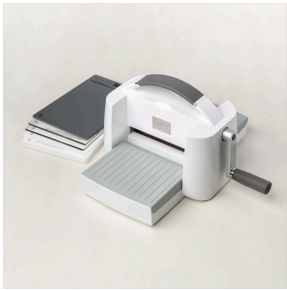

[Strawberry Slush
 Classic Stampin' Pad](#)
 165286
 \$9.00

[Pearlized Faceted
 Circles](#)
 166978
 \$8.00

[Stampin'
 Dimensionals](#)
 104430
 \$4.25

[Multipurpose Liquid
 Glue](#)
 110755
 \$6.00

[Stampin' Seal](#)
 149699
 \$12.00

[Bone Folder](#)
 102300
 \$8.00

[Paper Trimmer](#)

152392

\$25.00

[Stampin' Cut. and Emboss Machine](#)

149653

\$130.00

[Tuxedo Black](#)
[Memento Inkpad](#)