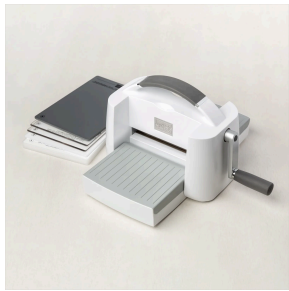

Multipurpose Liquid
Glue
110755
\$6.00

Stampin' Seal
149699
\$12.00

Bone Folder
102300
\$8.00

Paper Trimmer
152392
\$25.00

Stampin' Cut. and
Emboss Machine
149653
\$130.00

[Tuxedo Black](#)
[Memento Inkpad](#)