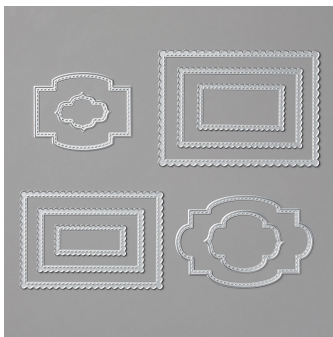

[Bumblebee 8.5\" x 11\" Cardstock](#)  
119683  
\$8.75

[Whisper White 8-1/2\" X 11\" Cardstock](#)  
100730  
\$9.75

[Daffodil Delight Stampin' Blends Combo Pack](#)  
144603  
\$9.00

[Old Olive Stampin' Blends Combo Pack](#)  
144597  
\$9.00

[Tuxedo Black Memento Inkpad](#)  
132708  
\$6.00

[Misty Moonlight Classic Stampin' Pad](#)  
153118  
\$7.50

[Stitched So Sweetly Dies](#)  
151690  
\$32.00

[Paper Trimmer](#)  
152392  
\$25.00

[Stampin' Seal](#)  
149699  
\$12.00