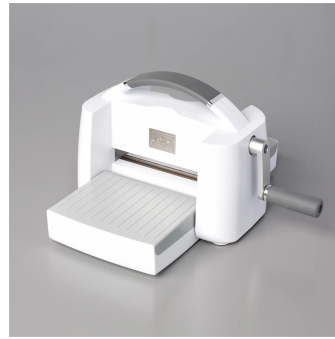

[Shaded Spruce Classic Stampin' Pad](#)
147088
\$7.50

[Flirty Flamingo Classic Stampin' Pad](#)
147052
\$7.50

[Rhinestone Basic Jewels](#)
144220
\$5.00

[Mini Glue Dots](#)
103683
\$5.25

[Snail Adhesive](#)
104332
\$7.00

Multipurpose Liquid
Glue
110755
\$4.00

Paper Trimmer
152392
\$25.00

Stampin' Cut &
Emboss Machine
149653
\$120.00